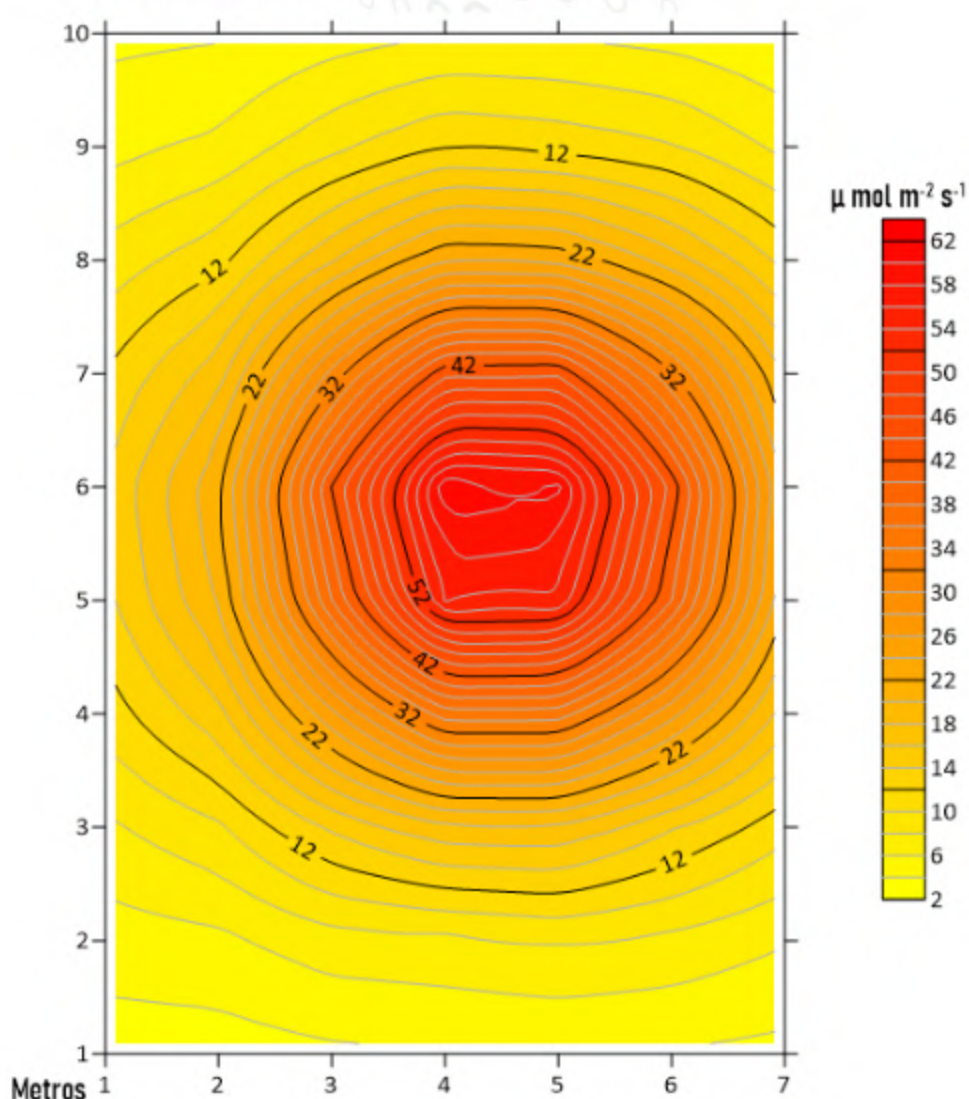

Seu espectro possui uma composição que garante elevada taxa fotossintética, pois compreende todos os comprimentos de onda entre 400 e 700nm denominada de radiação PAR, se tratando portanto de uma luminária denominada de FULL Spectrum.

Sendo possível observar nos gráficos abaixo a distribuição do PPF em $\mu\text{mol m}^{-2} \text{s}^{-1}$ em função da área e altura.

AgroLED: 4 equipamentos
Altura: 2 metros

AgroLED: 1 equipamento
Altura: 2 metros

AgroLED: 1 equipamento
Altura: 3 metros

AgroLED: 1 equipamento
Altura: 4 metros

AgroLED

630W

Especificações técnicas

- **Driver:** Blindado IP67 (comando: ativo e passivo)
- **Nível IP:** IP65
- **Temperatura de Cor:** 3500K + Deep Red
- **Heatsink:** 100mm / Alumínio
- **Dimmer:** Opcional
- **Potência:** 630W
- **Output:** 48V~54V
- **Voltagem:** BiVolt 100~277V
- **Qts de LEDs:** 1264
- **Flux (Lm):** 88.200
- **Dimensões Luminária:** 1,15m x 0,12m x 0,11m / 8Kg
- **Dimensões Pacote:** 1,20m x 0,14m x 0,19m / 11Kg
- **PPF:** 1827 $\mu\text{mol/s}$
- **PPFD a 40cm:** 1841 $\mu\text{mol/m}^2/\text{s}$
- **CRI(Ra):** >80