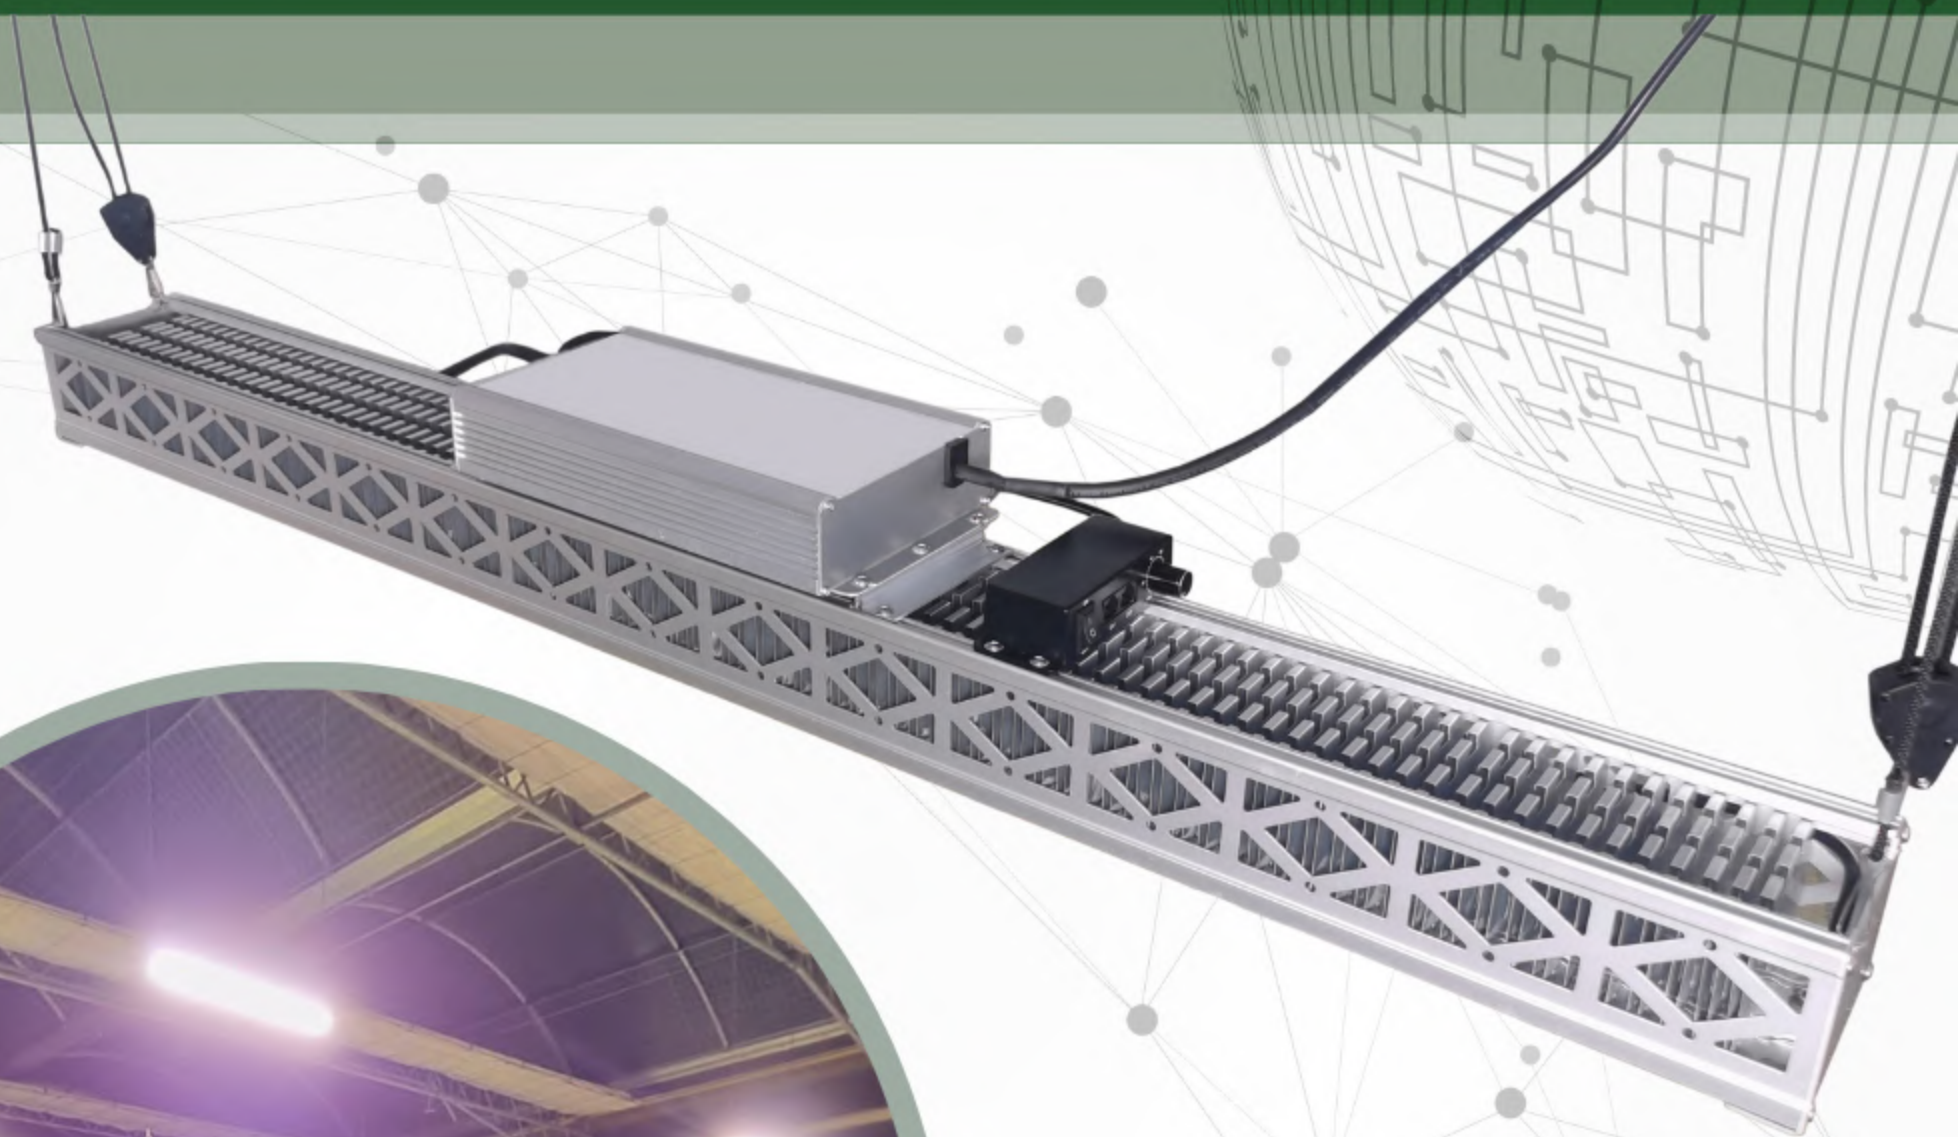

Iluminação **PROJETADA** PARA ESTUFAS AGRÍCOLAS