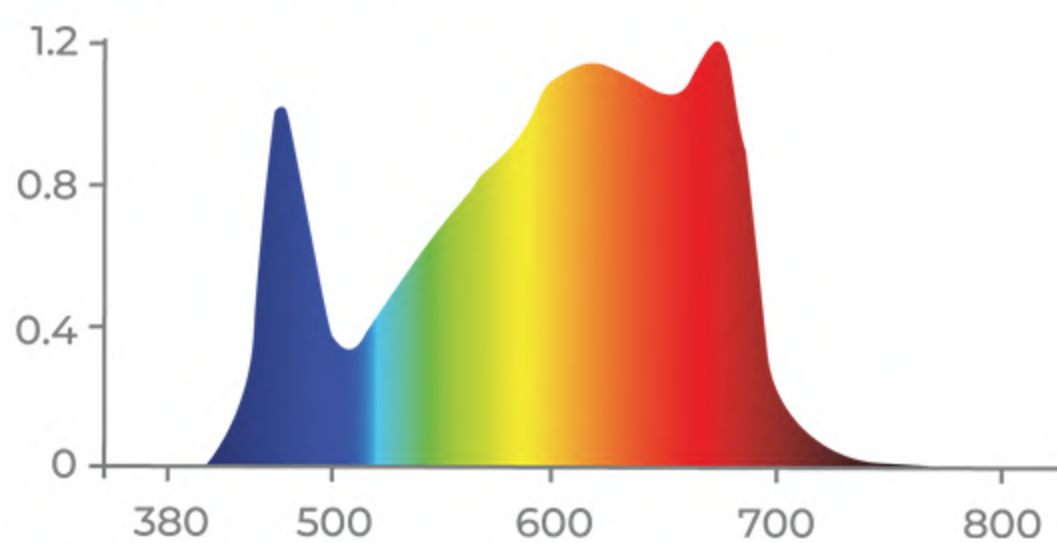

Seu espectro possui uma composição que garante elevada taxa fotossintética, pois compreende todos os comprimentos de onda entre 400 e 700nm denominada de radiação PAR, se tratando portanto de uma luminária denominada de FULL Spectrum.

AgroLED: 1 equipamento
Altura: 3 metros

AgroLED: 1 equipamento
Altura: 4 metros

AgroLED

630W

Especificações técnicas

- **Driver:** Blindado IP67 (comando: ativo e passivo)
- **Nível IP:** IP65
- **Temperatura de Cor:** 3500K + Deep Red
- **Heatsink:** 100mm / Alumínio
- **Dimmer:** Opcional
- **Potência:** 630W
- **Output:** 48V~54V
- **Voltagem:** BiVolt 100~277V
- **Qts de LEDs:** 1264
- **Flux (Lm):** 88.200
- **Dimensões Luminária:** 1,15m x 0,12m x 0,11m / 8Kg
- **Dimensões Pacote:** 1,20m x 0,14m x 0,19m / 11Kg
- **PPF:** 1827 $\mu\text{mol/s}$
- **PPFD a 40cm:** 1841 $\mu\text{mol/m}^2/\text{s}$
- **CRI(Ra):** >80

ESPECTRO DE COR:

3500K + Deep Red 660nm

MASTER PLANTS

A EVOLUÇÃO DO CULTIVO

+55 11 9 3250.9983

www.masterplants.com.br

contato@masterplants.com.br