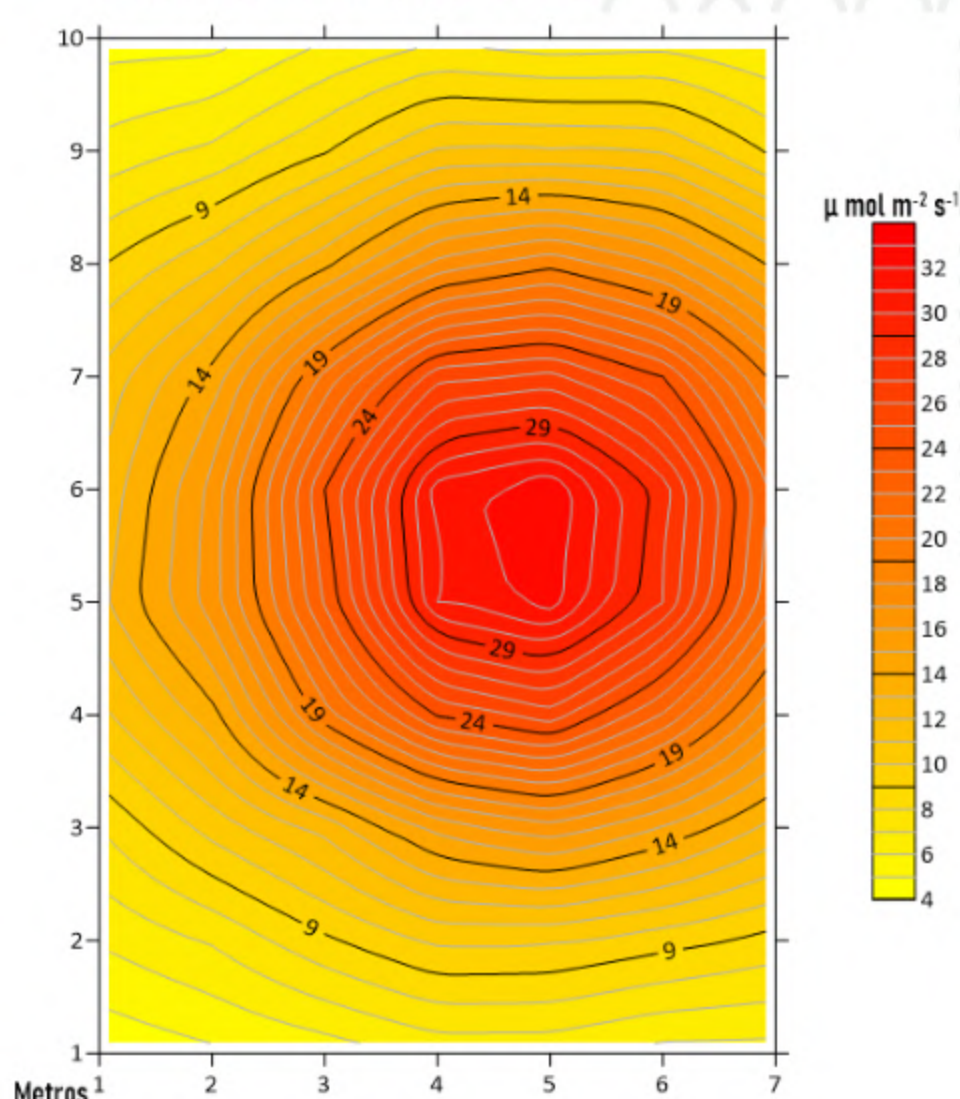

AgroLED: 1 equipamento
Altura: 4 metros