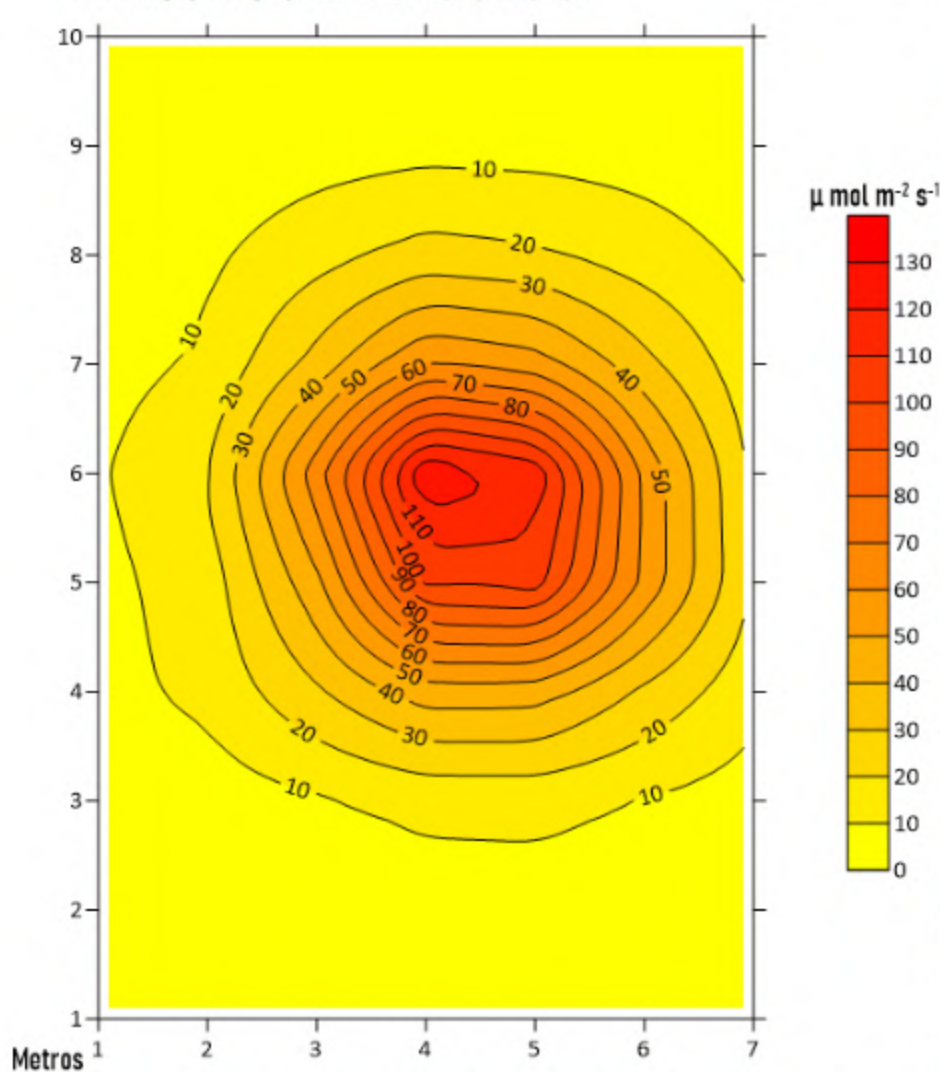

AgroLED: 1 equipamento
Altura: 2 metros