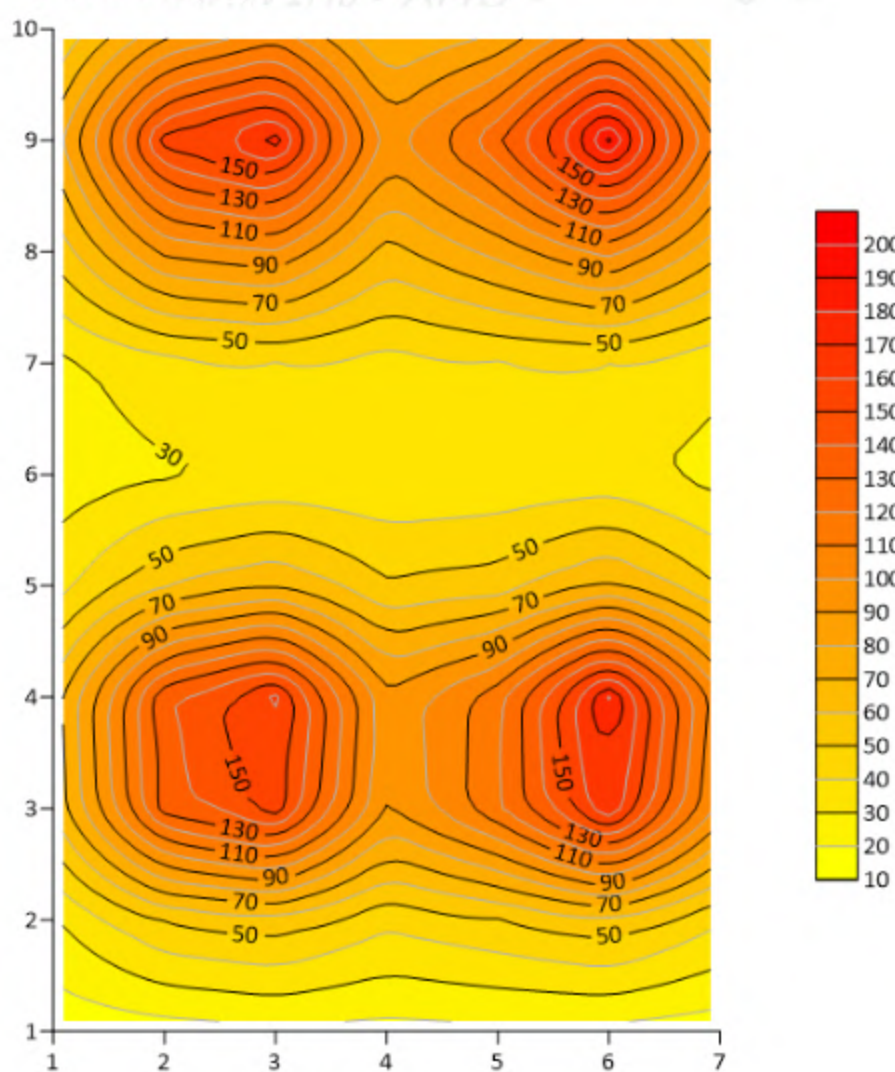

Emissão de PPF do equipamento

A **Agroled 630W** é um equipamento desenvolvido para aplicação em **casa de vegetação**, devido ao alto nível de fornecimento de **PPF** e **PPFD**, sem comprometer o manejo.

Seu espectro possui uma composição que garante elevada taxa fotossintética, pois compreende todos os comprimentos de onda entre 400 e 700nm denominada de radiação PAR, se tratando portanto de uma luminária denominada de FULL Spectrum.

Sendo possível observar nos gráficos abaixo a distribuição do PPF em $\mu\text{mol m}^{-2} \text{s}^{-1}$ em função da área e altura.

AgroLED: 4 equipamentos
Altura: 2 metros