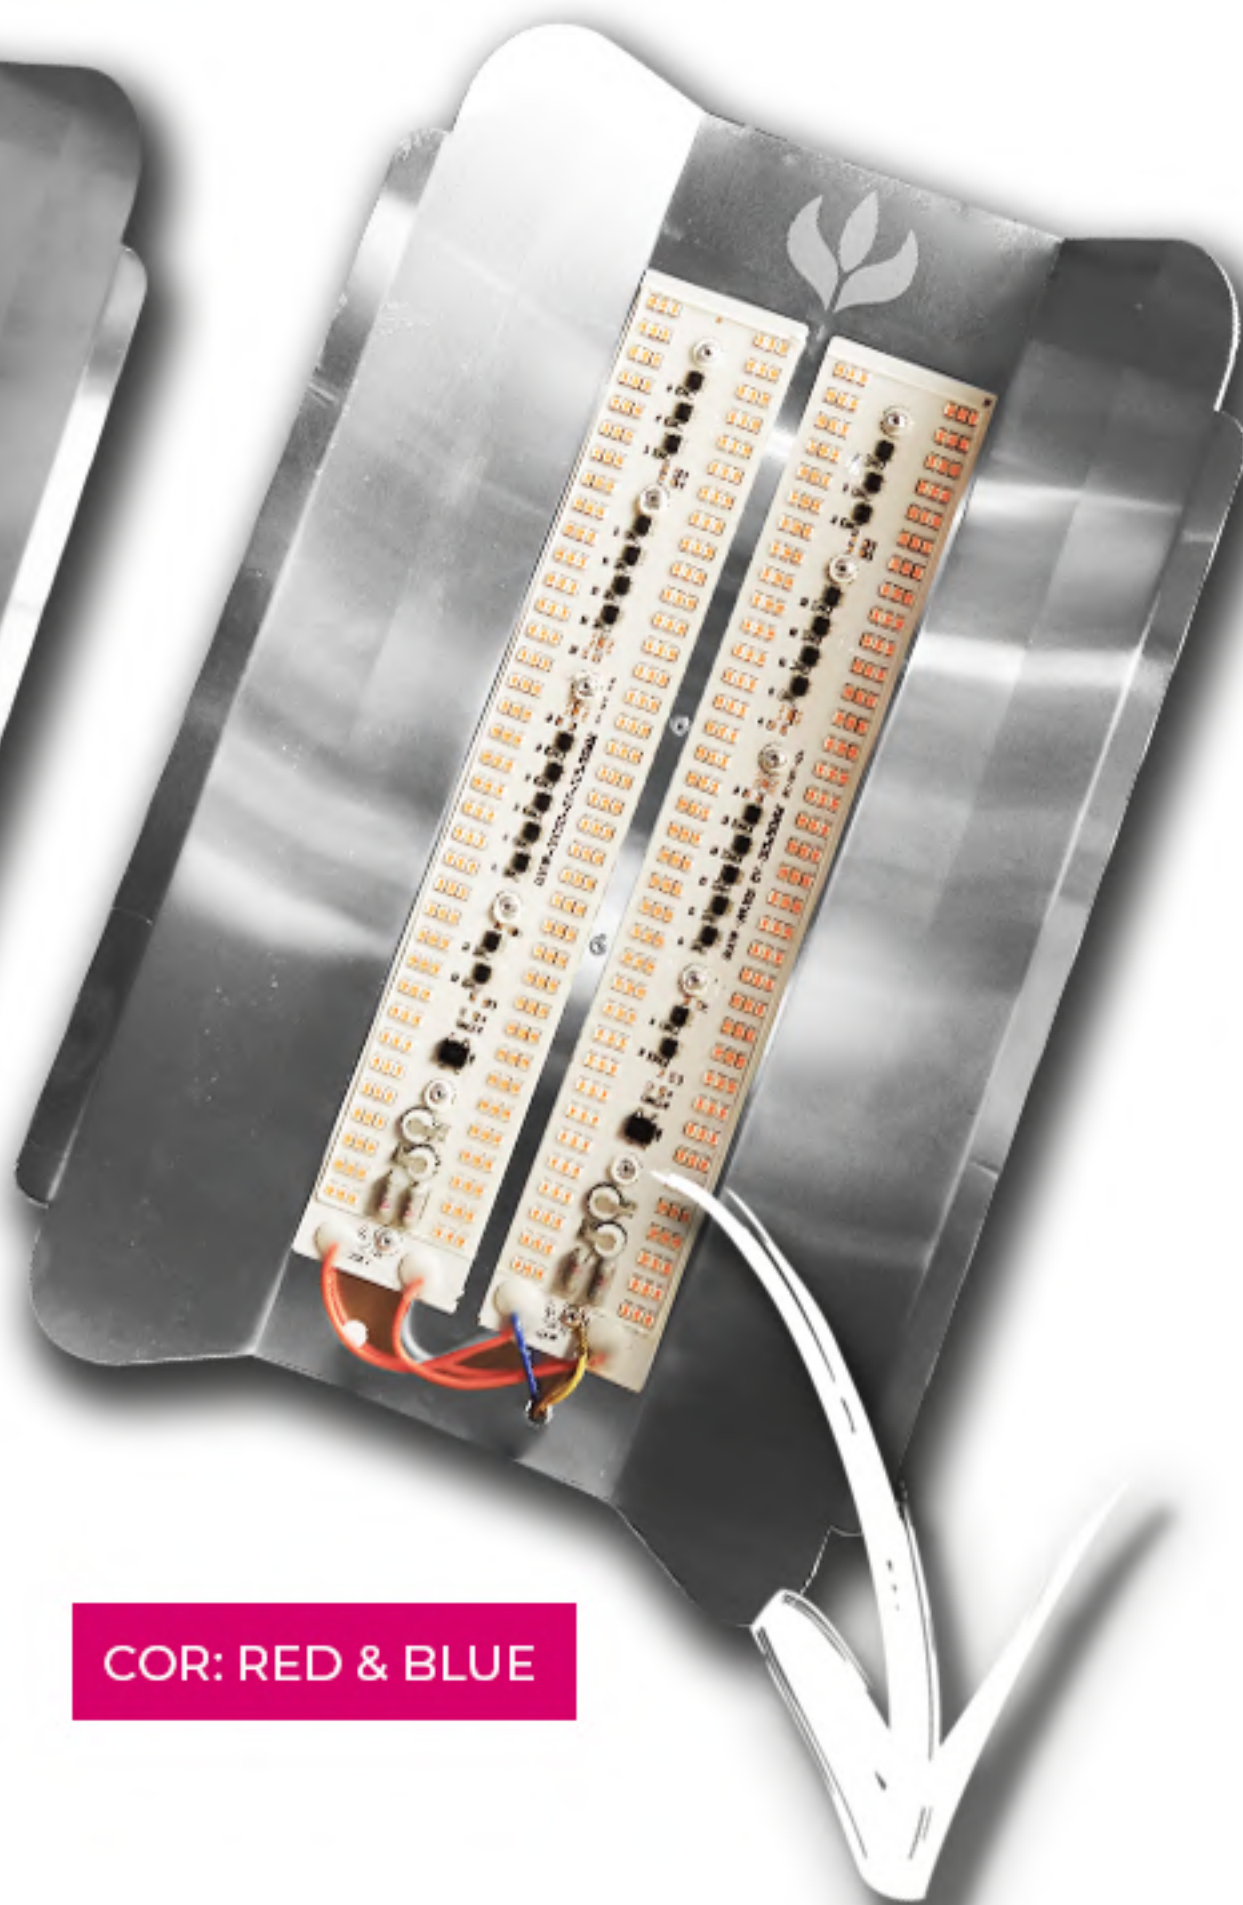

IDEAL PARA

- ☛ LÚPULO
- ☛ PITAYA
- ☛ SOJA
- ☛ MILHO
- ☛ CANA-DE AÇÚCAR
- ☛ ENTRE OUTRAS CULTURAS

Espectrograma

175W

LINHA STANDARD PIVÔ

COR: COOL WHITE

336

TOTAL
de Chips

COR: RED & BLUE

432

TOTAL
de Chips

| MODELO | COR | Qtd de Chips | Dimensões do Equipamento | Dimensões do Embalagem |
|--------|--------------|--------------|--------------------------|------------------------|
| 175W | Cool White | 336 | 40 x 24 x 6,5cm | 45 x 28 x 10cm |
| 175W | Red and Blue | 432 | 40 x 24 x 6,5cm | 45 x 28 x 10cm |