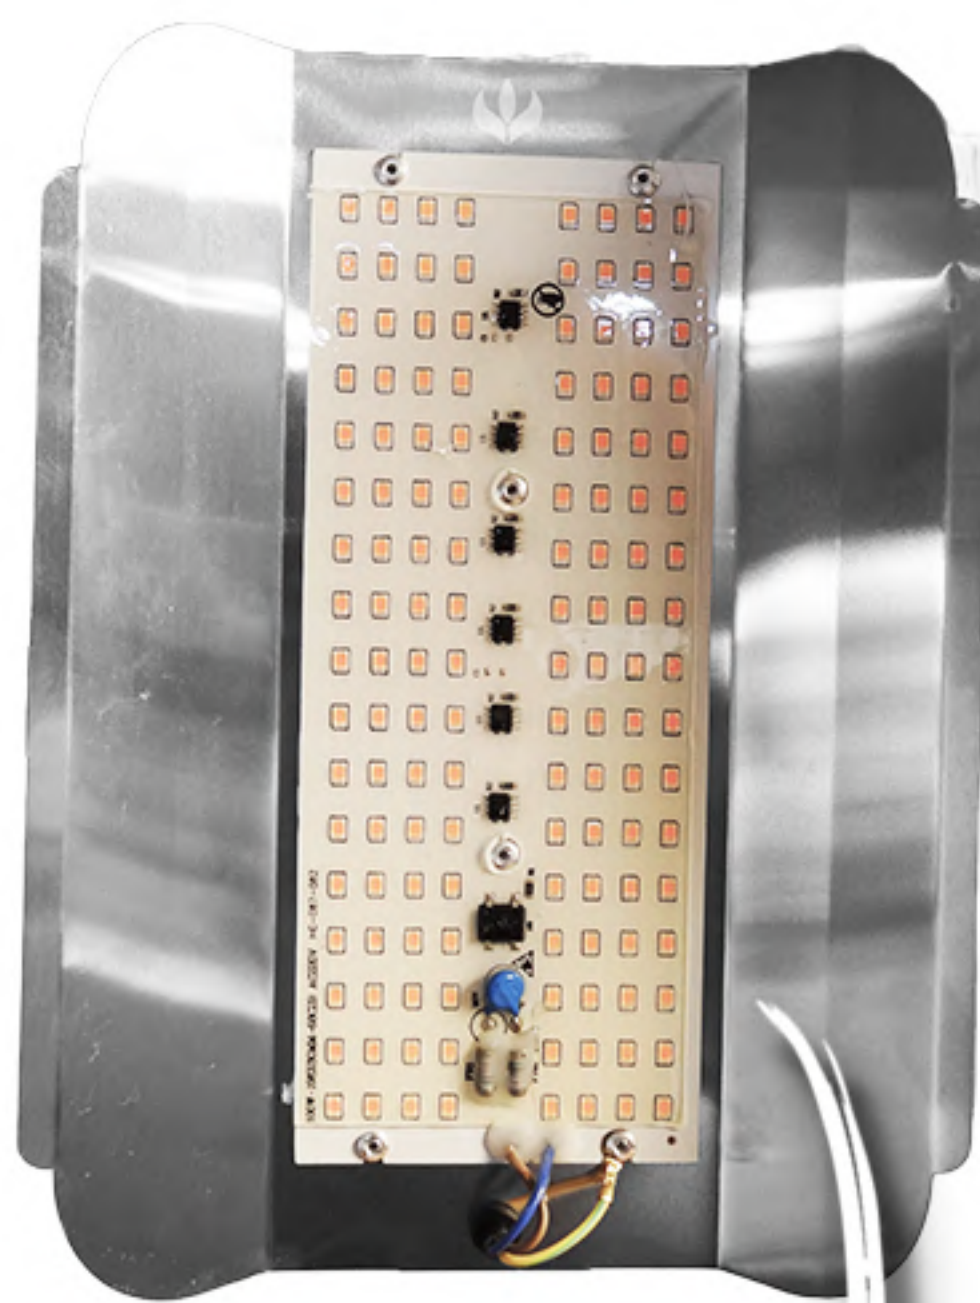

68W

LINHA STANDARD PIVÔ

COR: COOL WHITE

84

TOTAL
de Chips

COR: RED & BLUE

136

TOTAL
de Chips

| MODELO | COR | Qtd de Chips | Dimensões do Equipamento | Dimensões do Embalagem |
|--------|--------------|--------------|--------------------------|------------------------|
| 68W | Cool White | 84 | 24 x 16,5 x 4cm | 27 x 19,5 x 5,5cm |
| 68W | Red and Blue | 136 | 24 x 16,5 x 4cm | 27 x 19,5 x 5,5cm |

33W

LINHA STANDARD PIVÔ

COR: COOL WHITE

42

TOTAL
de Chips

COR: RED & BLUE

64

TOTAL
de Chips