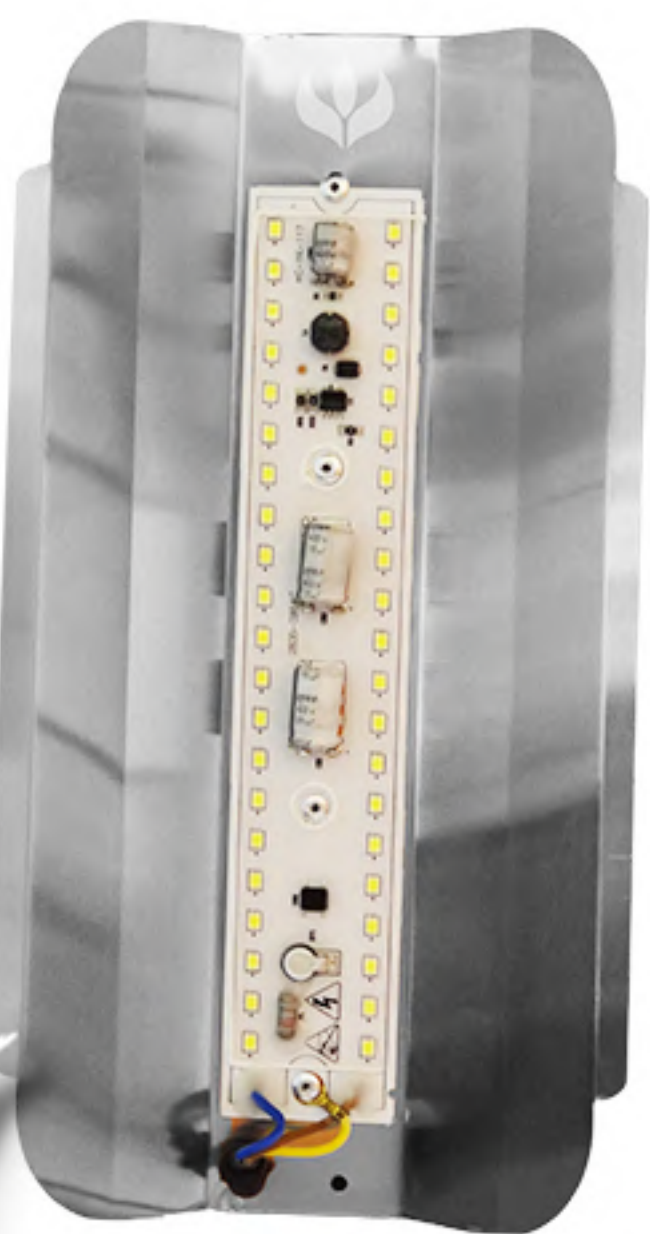

| MODELO | COR | Qtd de Chips | Dimensões do Equipamento | Dimensões do Embalagem |
|--------|--------------|--------------|--------------------------|------------------------|
| 112W | Cool White | 168 | 36 x 17,5 x 4cm | 40,5 x 20 x 6cm |
| 112W | Red and Blue | 216 | 36 x 17,5 x 4cm | 40,5 x 20 x 6cm |

68W

LINHA STANDARD PIVÔ

COR: COOL WHITE

84

TOTAL
de Chips

COR: RED & BLUE

136

TOTAL
de Chips

| MODELO | COR | Qtd de Chips | Dimensões do Equipamento | Dimensões do Embalagem |
|--------|--------------|--------------|--------------------------|------------------------|
| 68W | Cool White | 84 | 24 x 16,5 x 4cm | 27 x 19,5 x 5,5cm |
| 68W | Red and Blue | 136 | 24 x 16,5 x 4cm | 27 x 19,5 x 5,5cm |

33W

LINHA STANDARD PIVÔ

COR: COOL WHITE

42

TOTAL
de Chips

COR: RED & BLUE

64

TOTAL
de Chips