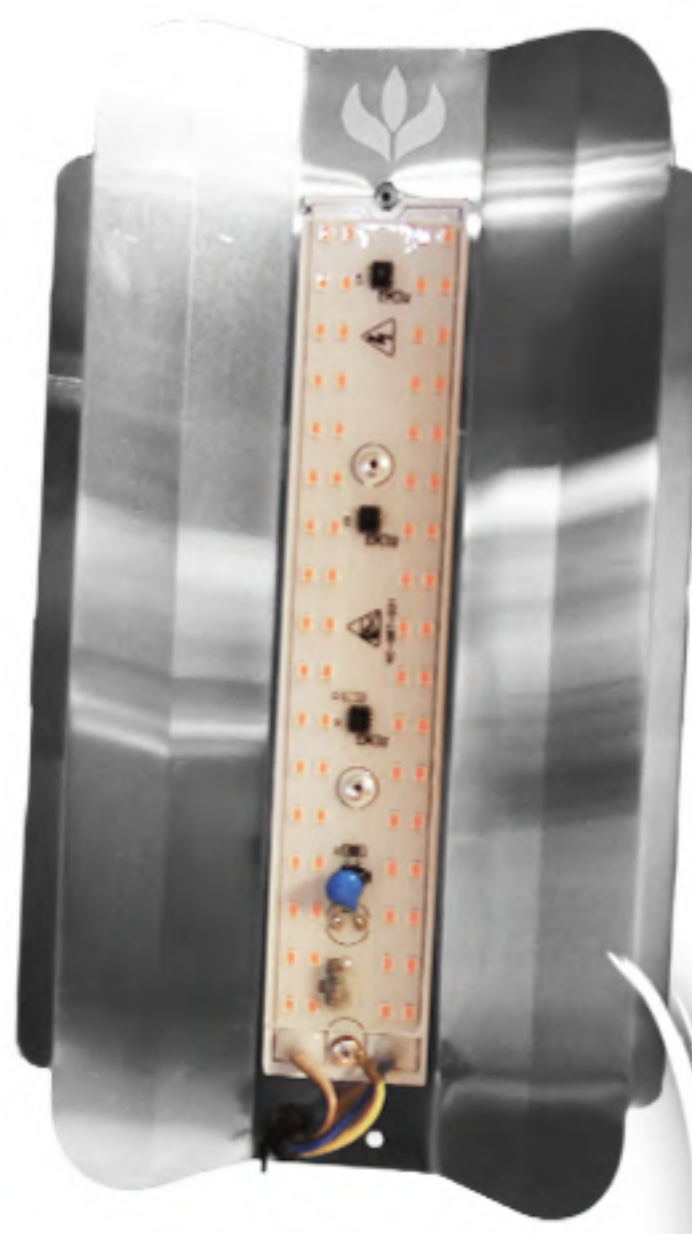

33W

LINHA STANDARD PIVÔ

COR: COOL WHITE

42

TOTAL
de Chips

COR: RED & BLUE

64

TOTAL
de Chips