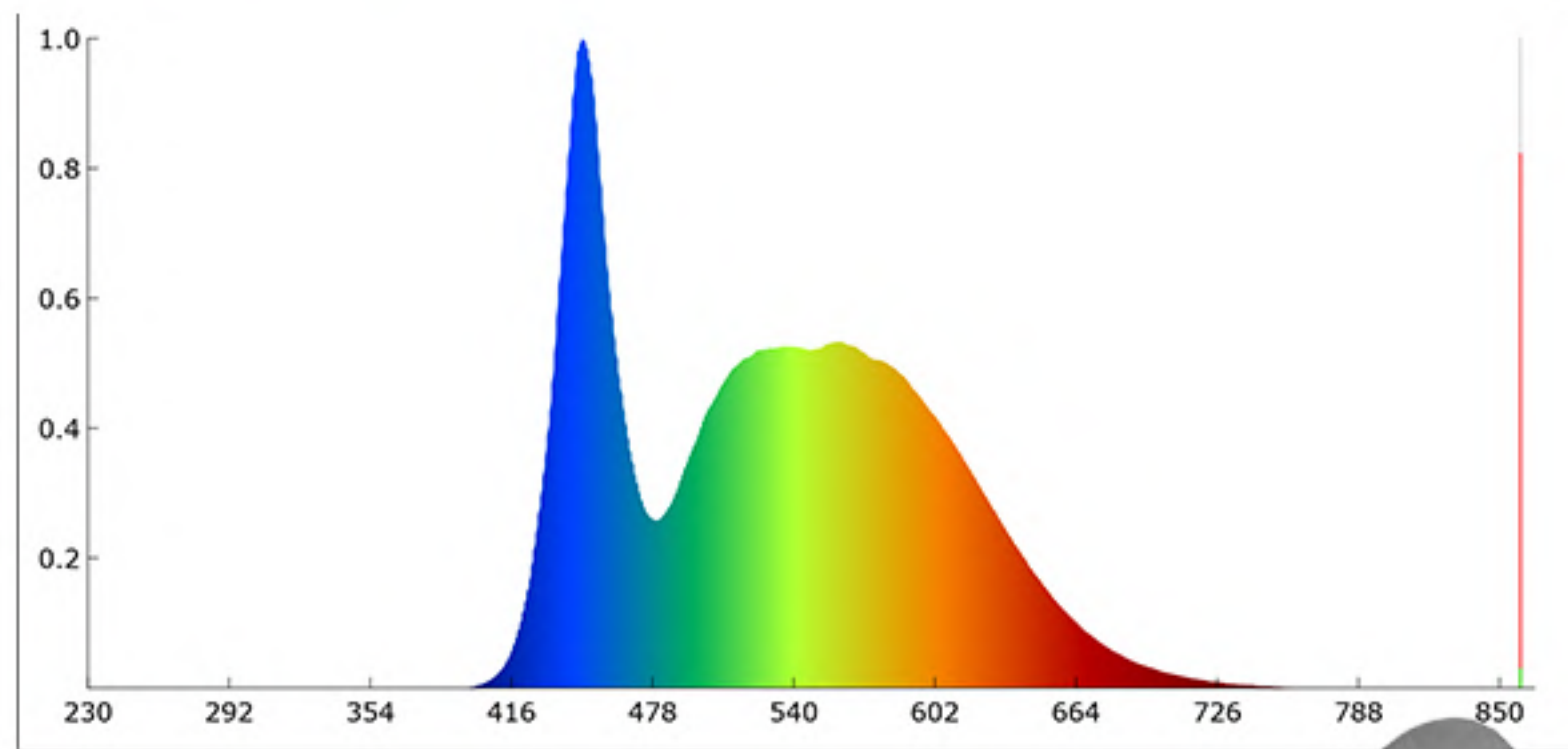

IDEAL PARA

- ☛ LÚPULO
- ☛ PITAYA
- ☛ SOJA
- ☛ MILHO
- ☛ CANA-DE AÇÚCAR
- ☛ ENTRE OUTRAS CULTURAS

Espectrograma