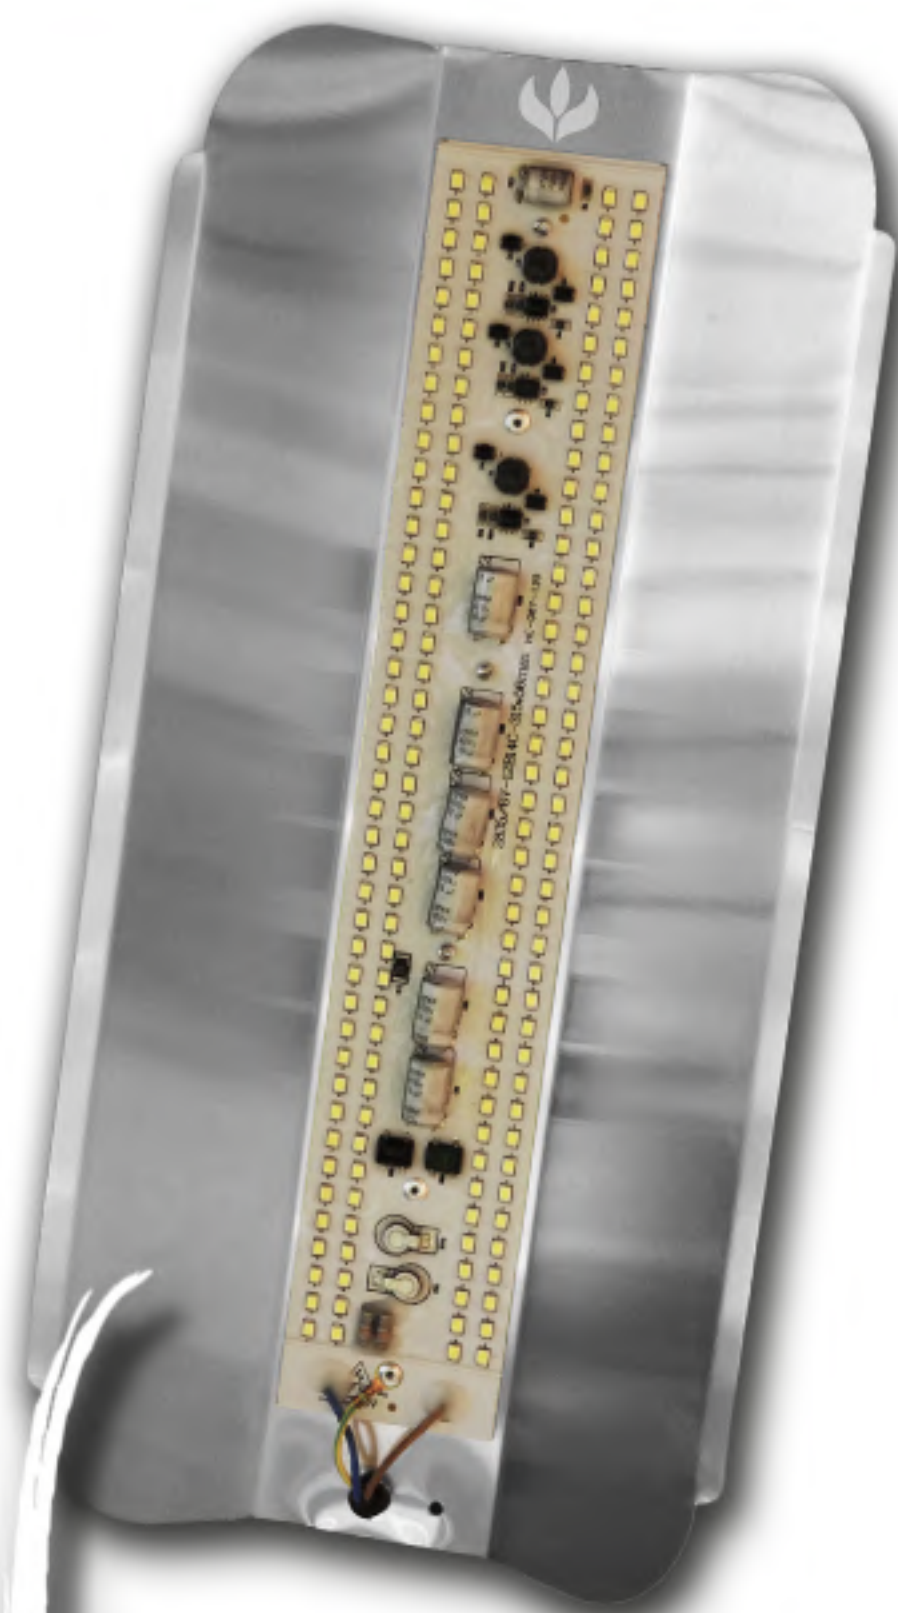

IDEAL PARA

- ☛ LÚPULO
- ☛ PITAYA
- ☛ SOJA
- ☛ MILHO
- ☛ CANA-DE AÇÚCAR
- ☛ ENTRE OUTRAS CULTURAS

Espectrograma

175W

LINHA STANDARD PIVÔ

COR: COOL WHITE

336

TOTAL
de Chips

COR: RED & BLUE

432

TOTAL
de Chips

| MODELO | COR | Qtd de Chips | Dimensões do Equipamento | Dimensões do Embalagem |
|--------|--------------|--------------|--------------------------|------------------------|
| 175W | Cool White | 336 | 40 x 24 x 6,5cm | 45 x 28 x 10cm |
| 175W | Red and Blue | 432 | 40 x 24 x 6,5cm | 45 x 28 x 10cm |

112W

LINHA STANDARD PIVÔ

COR: COOL WHITE

168

TOTAL
de Chips

COR: RED & BLUE

216

TOTAL
de Chips