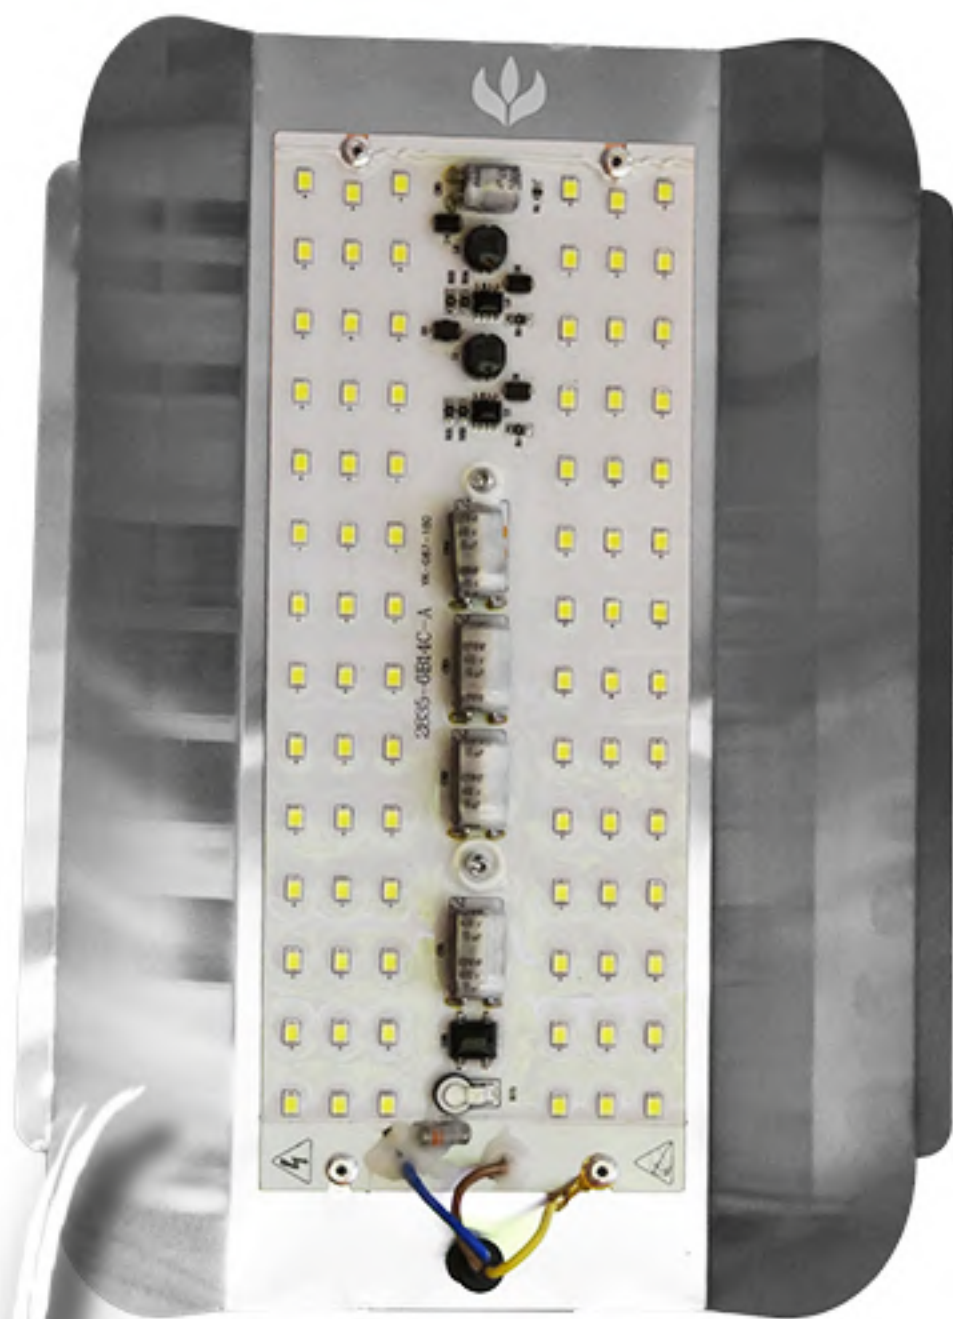

68W

LINHA STANDARD PIVÔ

COR: COOL WHITE

84

TOTAL
de Chips